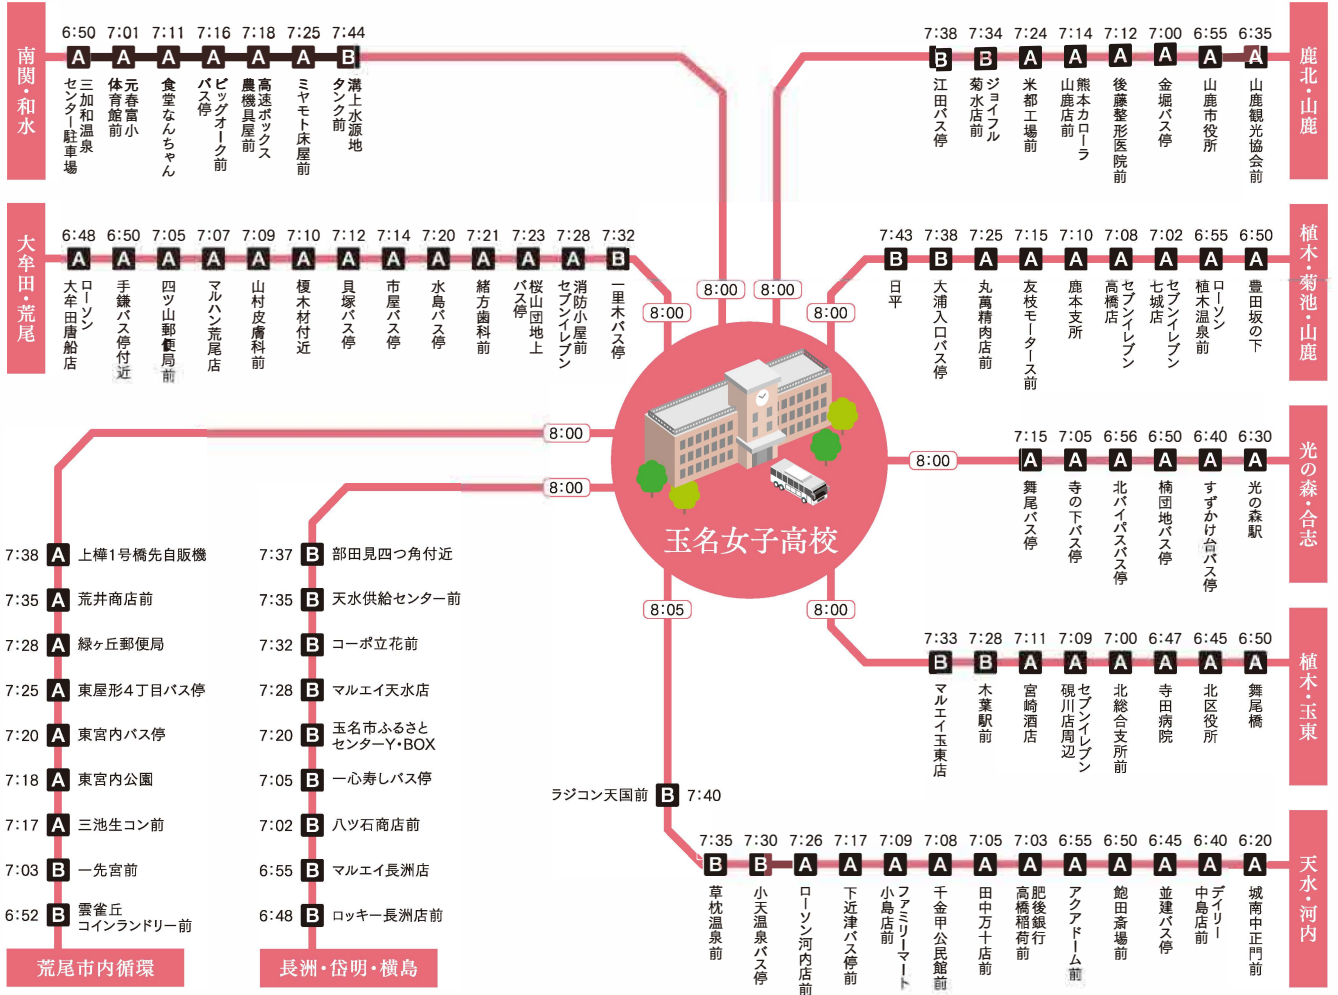

School Life

School Bus

スクールバス 2便制

広範囲から通学できるアクセスが便利な玉名女子高校。登下校には、安全なスクールバスをご用意しています。ルートについては、毎年の利用者に応じたコースを設定。2便制なので、部活動の生徒も利用できます。

[運行ルート (令和6年度実績)] ※時刻表(時間・ルート)はあくまでも予定で、変わることがあります。特に、スクールバス生は注意してください。

[バス利用料金]